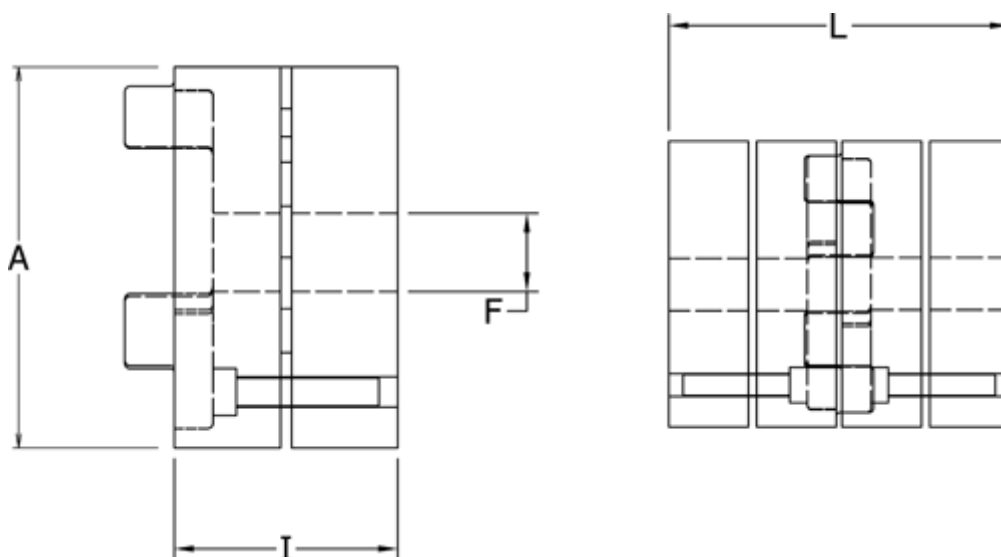

Varenummer: 3335038A022
Beskrivelse: Spændenav Klonex ES 38/45
ALU Aluminium, Boring 22H7 mm

Mål

A = 80
F = 22
I = 45.0
L = 114
t = M6